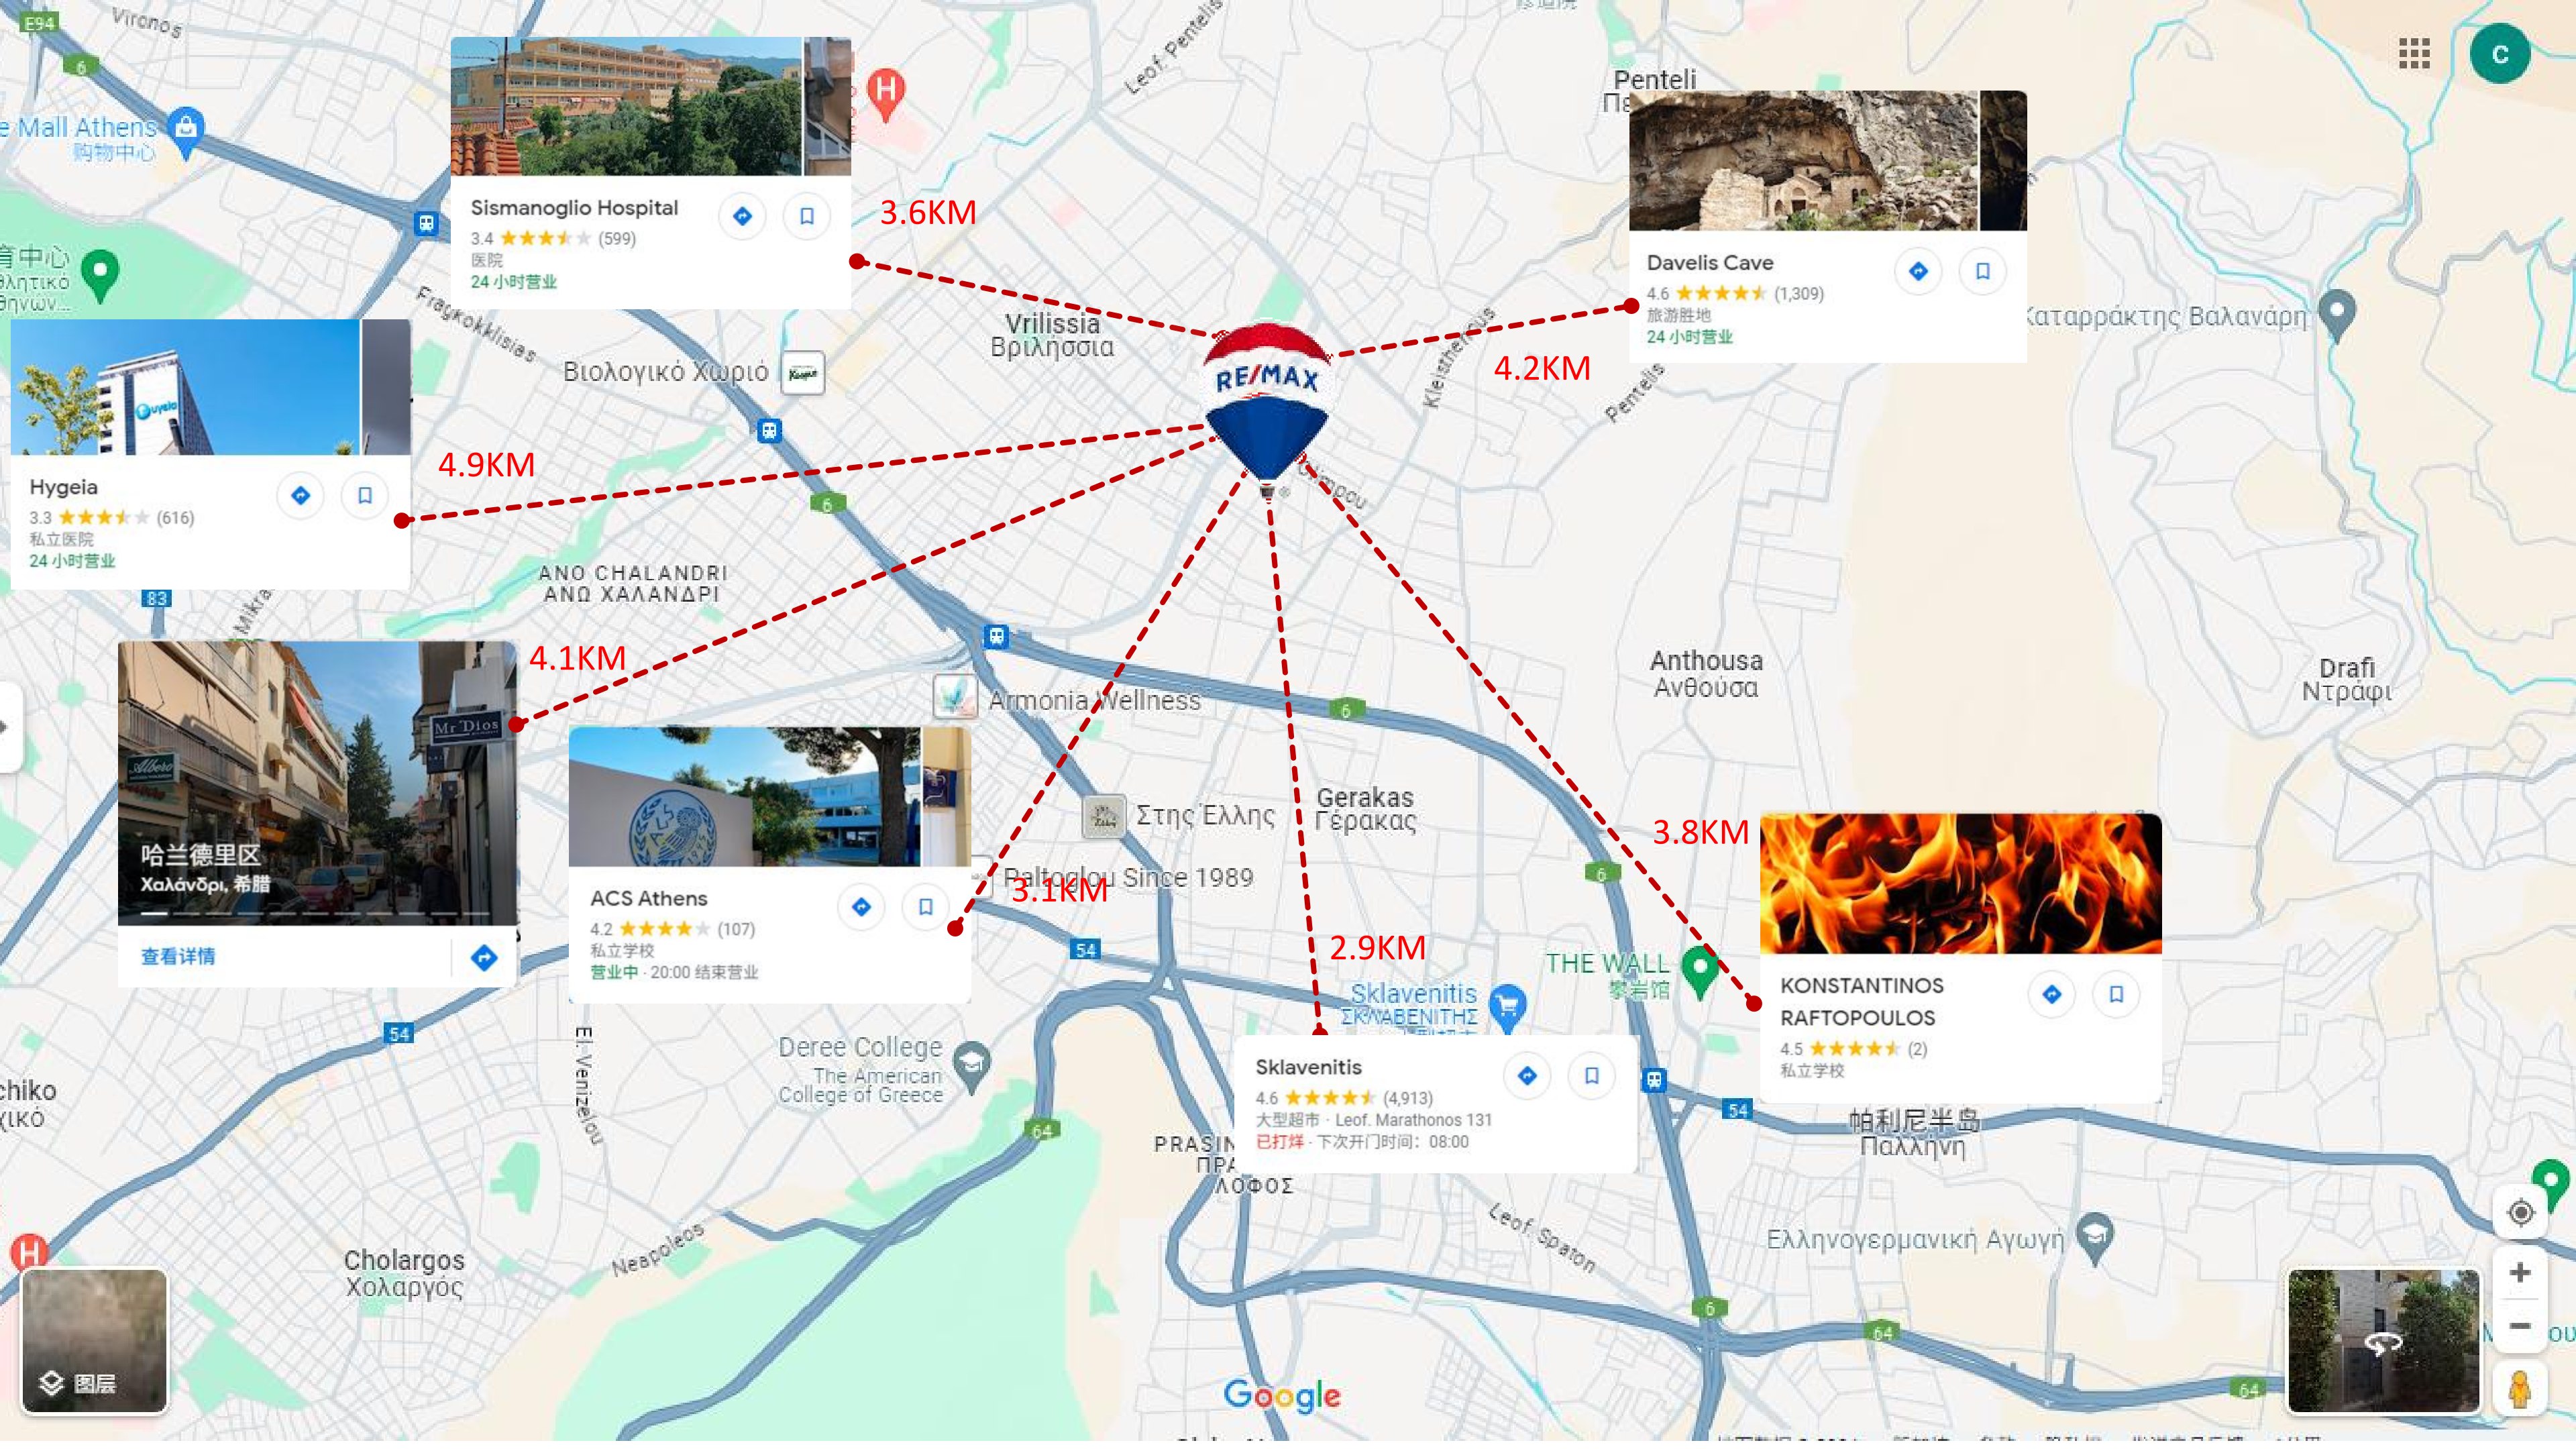

RE/MAX

Properties Investment

/ people you can trust

希腊东阿提卡Gearrakas 100m²复式公寓 | 距国际学校600M

- 建于2000年
- 位于1层
- 面积100m²
- 2间卧室 1间浴室
- 配备开放式厨房,自动加热油,2个阳台,双层玻璃窗,公共庭院
- 距离拜伦国际英国学校600米
- 距离美国学校ACS 4,1公里
- 周边配套齐全,市场,银行,学校,医院

Price: 300.000€

Sismanoglio Hospital
 3.4 ★★★★★ (599)
 医院
 24小时营业

3.6KM

Davelis Cave
 4.6 ★★★★★ (1,309)
 旅游胜地
 24小时营业

4.2KM

Hygeia
 3.3 ★★★★★ (616)
 私立医院
 24小时营业

4.9KM

哈兰德里区
 Χαλάνδρι, 希腊

[查看详情](#)

4.1KM

ACS Athens
 4.2 ★★★★★ (107)
 私立学校
 营业中 · 20:00 结束营业

3.1KM

Sklavenitis
 4.6 ★★★★★ (4,913)
 大型超市 · Leof. Marathonos 131
 已打烊 · 下次开门时间: 08:00

2.9KM

KONSTANTINOS RAFTOPOULOS
 4.5 ★★★★★ (2)
 私立学校