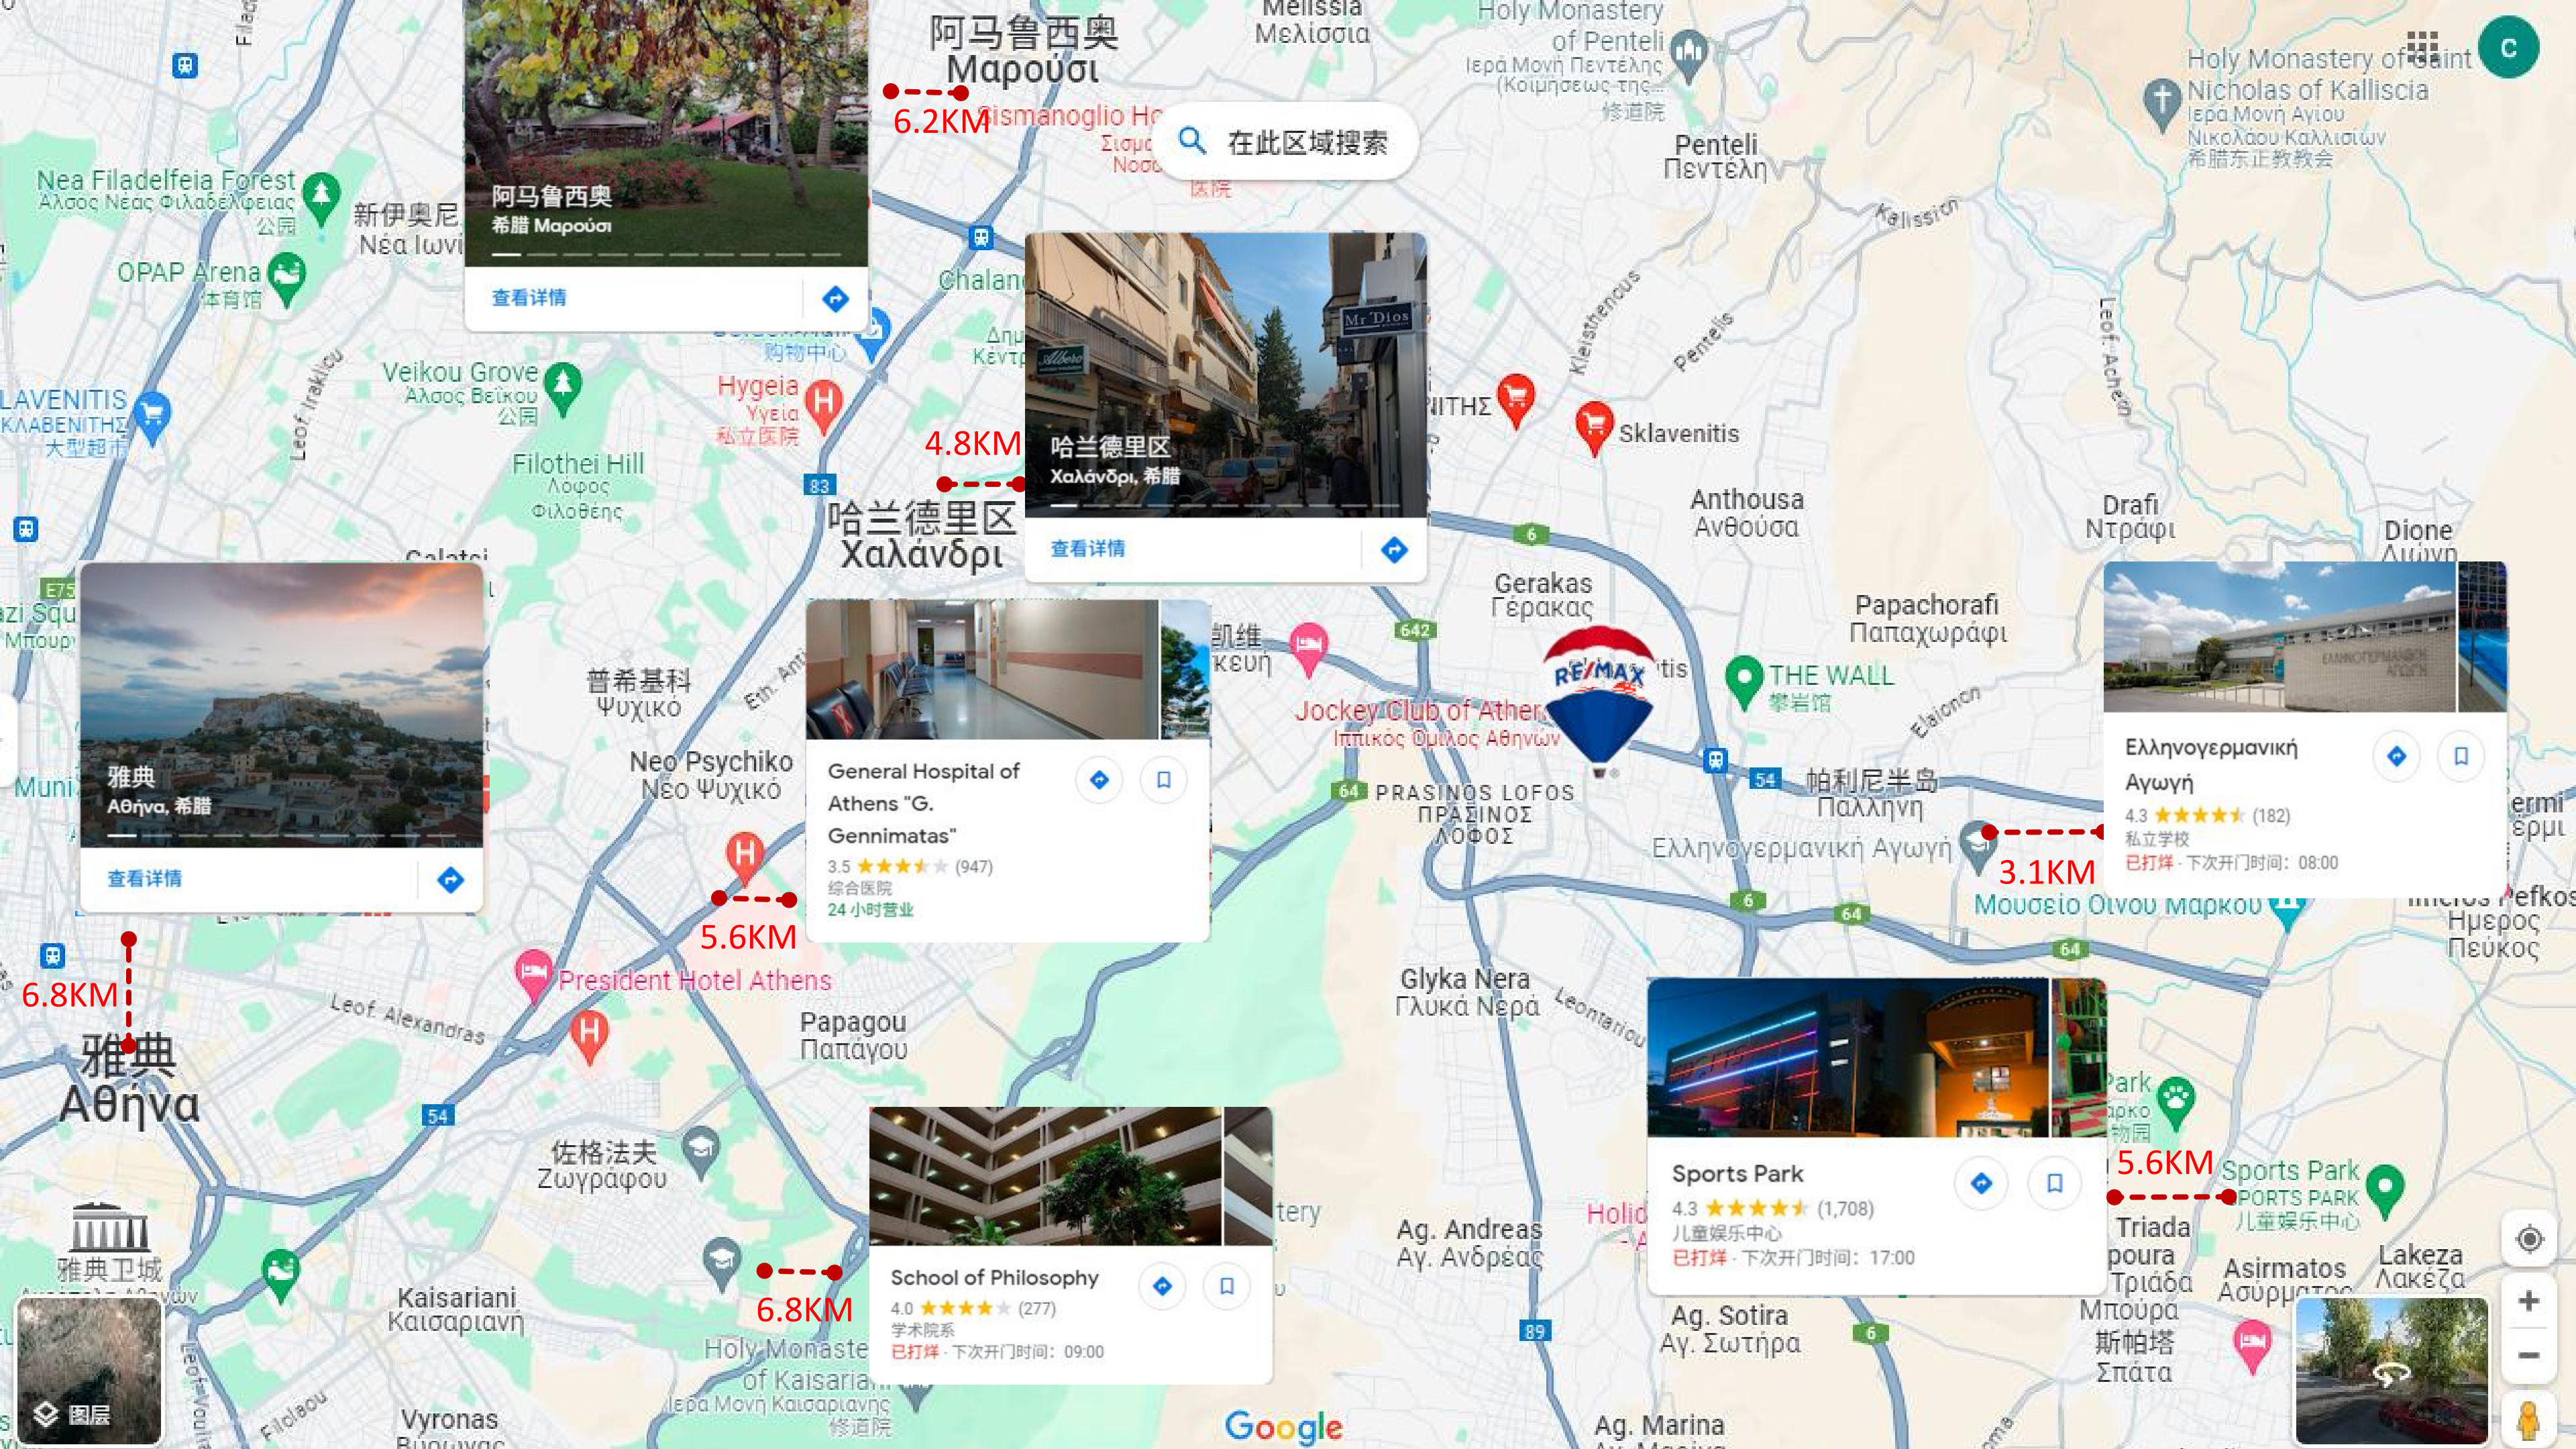

阿马鲁西奥
希腊 Μαρούσι

6.2KM

在此区域搜索

查看详情

哈兰德里区
Χαλάνδρι, 希腊

4.8KM

查看详情

General Hospital of Athens "G. Gennimatas"

3.5 ★★★★★ (947)

综合医院
24小时营业

Ελληνογερμανική Αγωγή

4.3 ★★★★★ (182)

私立学校
已打样 · 下次开门时间: 08:00

Sports Park

4.3 ★★★★★ (1,708)

儿童娱乐中心
已打样 · 下次开门时间: 17:00

School of Philosophy

4.0 ★★★★★ (277)

学术院系
已打样 · 下次开门时间: 09:00

Sports Park

4.3 ★★★★★ (1,708)

儿童娱乐中心
已打样 · 下次开门时间: 17:00

雅典
Αθήνα, 希腊

查看详情

雅典
Αθήνα

6.8KM

查看详情