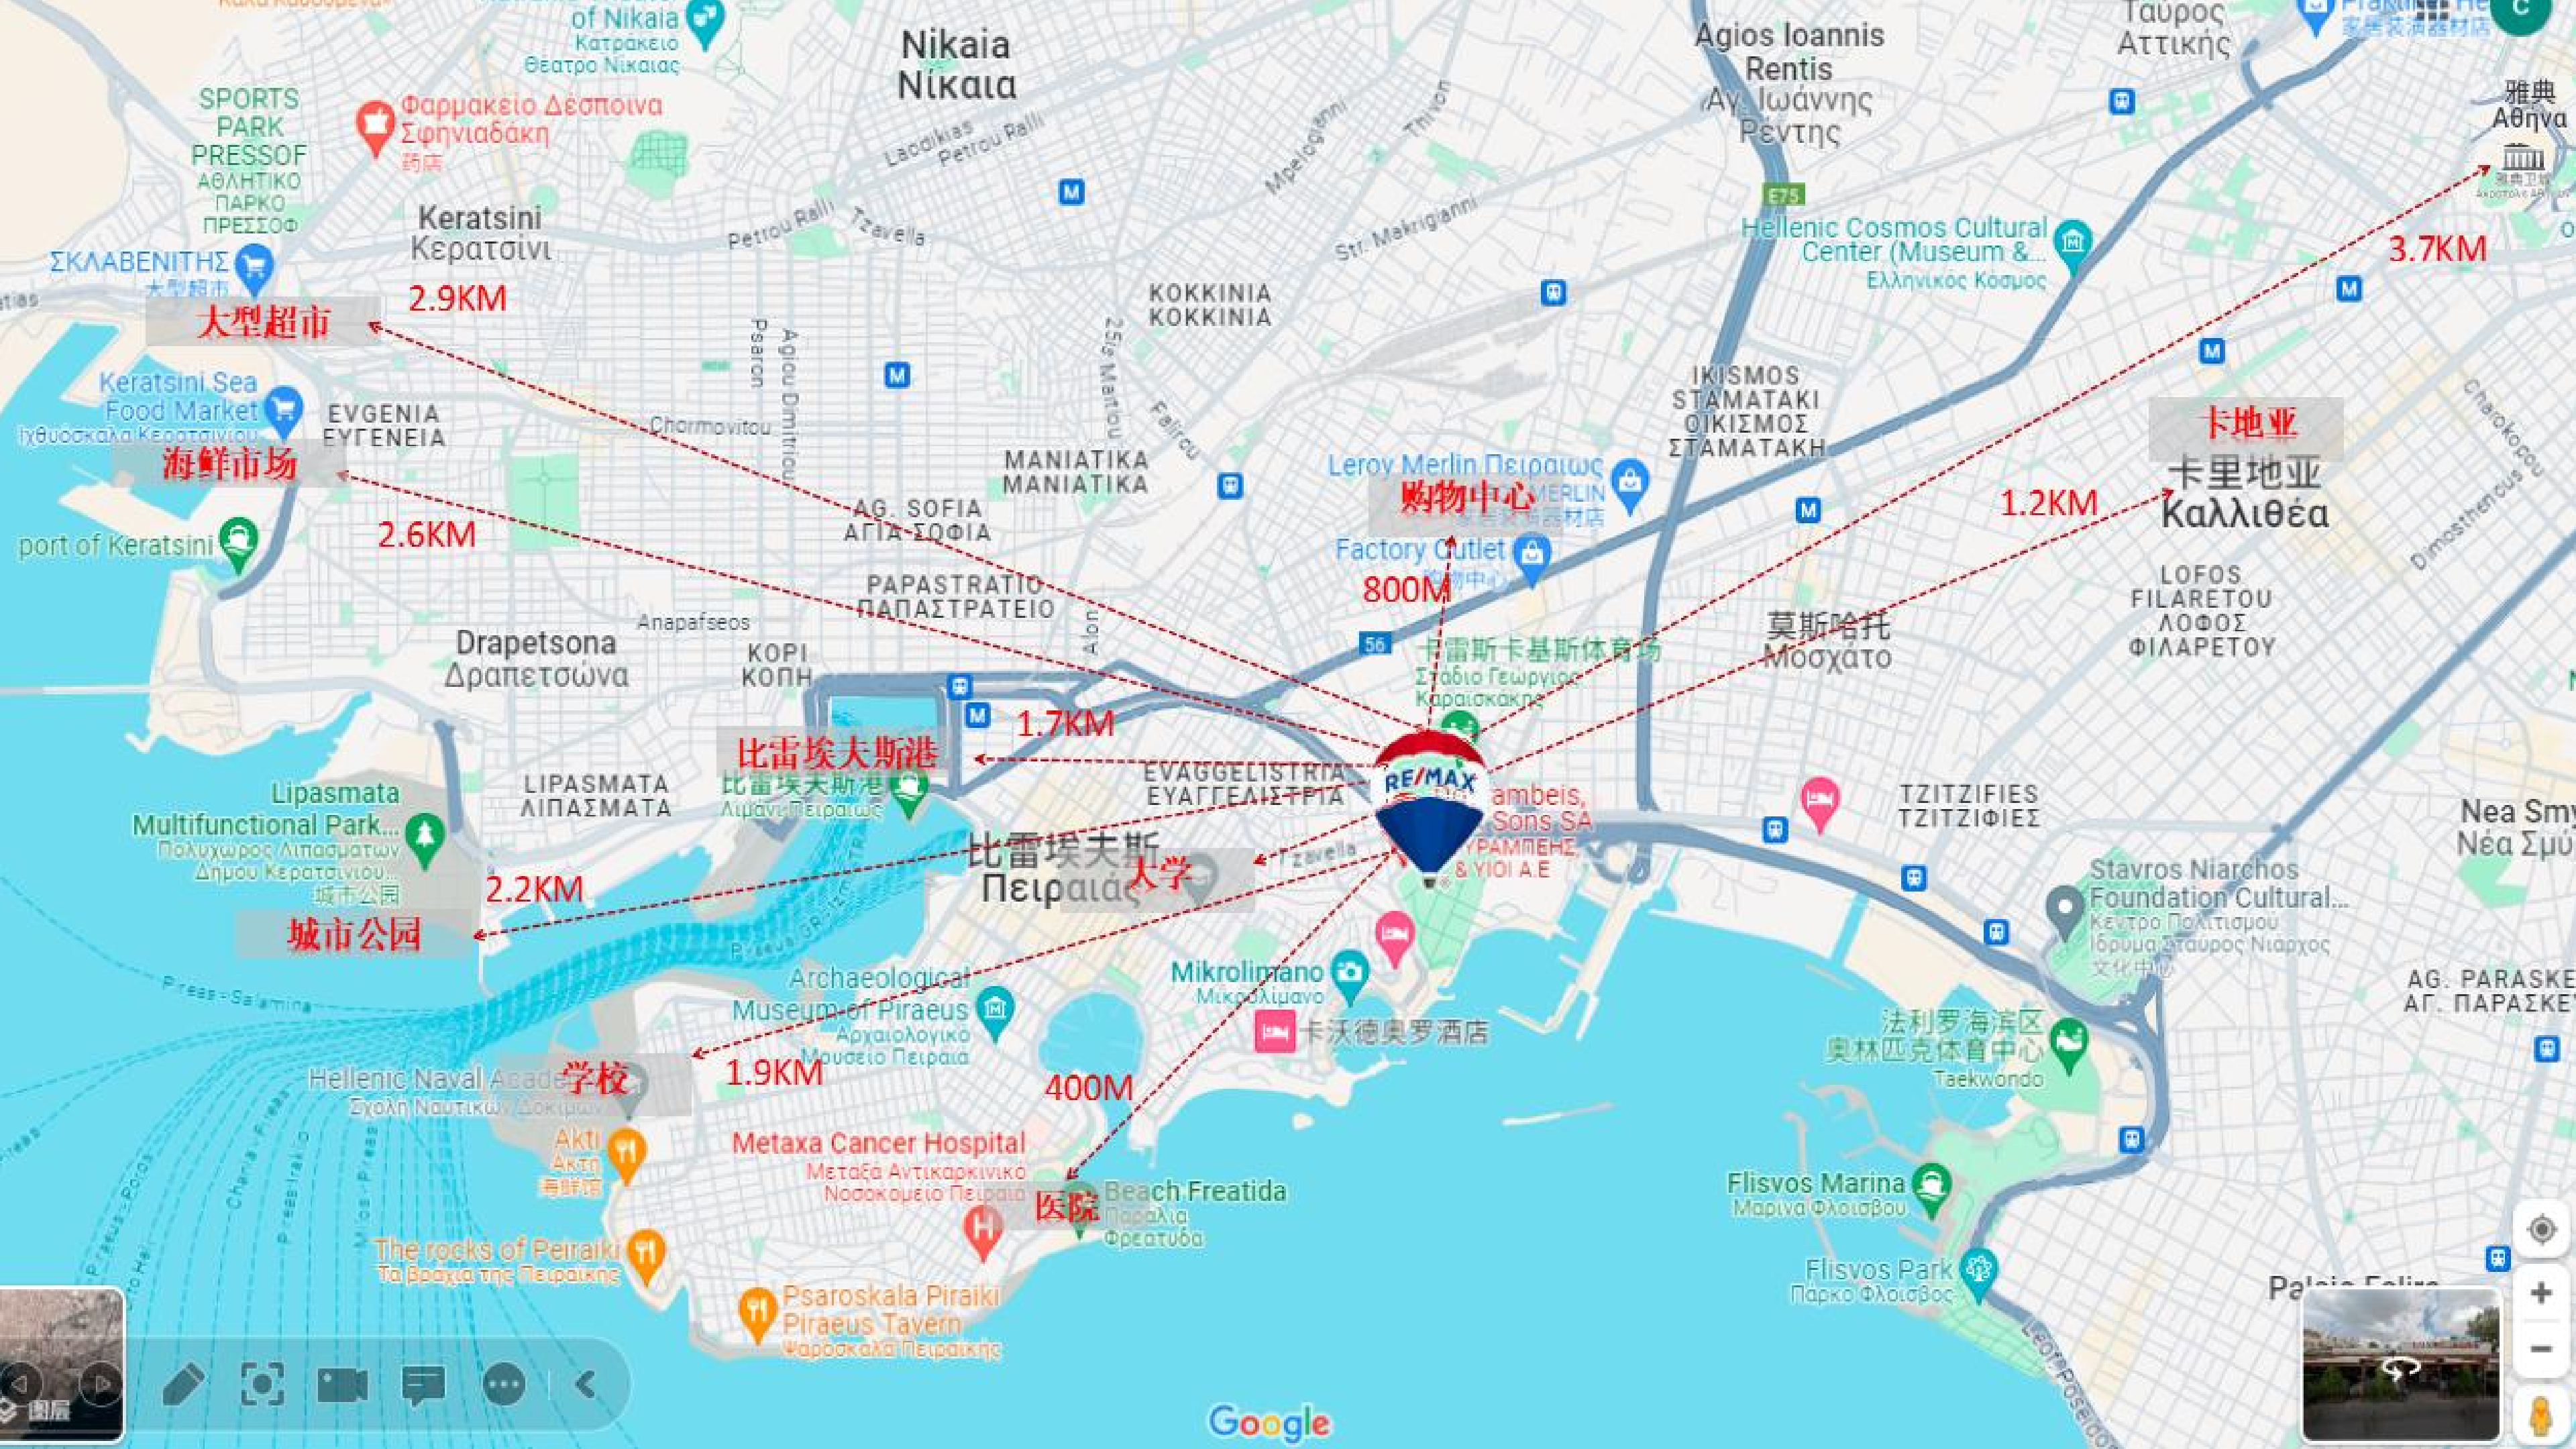

RE/MAX

Properties Investment

/ people you can trust

雅典比雷埃夫斯 85m²3居公寓 | 大阳台 | 赠家具电器

- 位于1楼
- 翻新于2020年
- 面积85平米
- 3 间卧室
- 2间浴室
- 包括家具、电器；
- 2分钟可达麦德龙站，距港口10分钟，步行达Pasalimani海滨；

Price: 28.0000€

大型超市

海鲜市场

城市公园

学校

医院

比雷埃夫斯大学

比雷埃夫斯港

购物中心

工厂中心

卡雷斯卡基斯体育场

莫斯哈托

卡地亚

卡里地亚

卡利提亚

法利罗海滨区

奥林匹克体育中心

雅典

Αθήνα