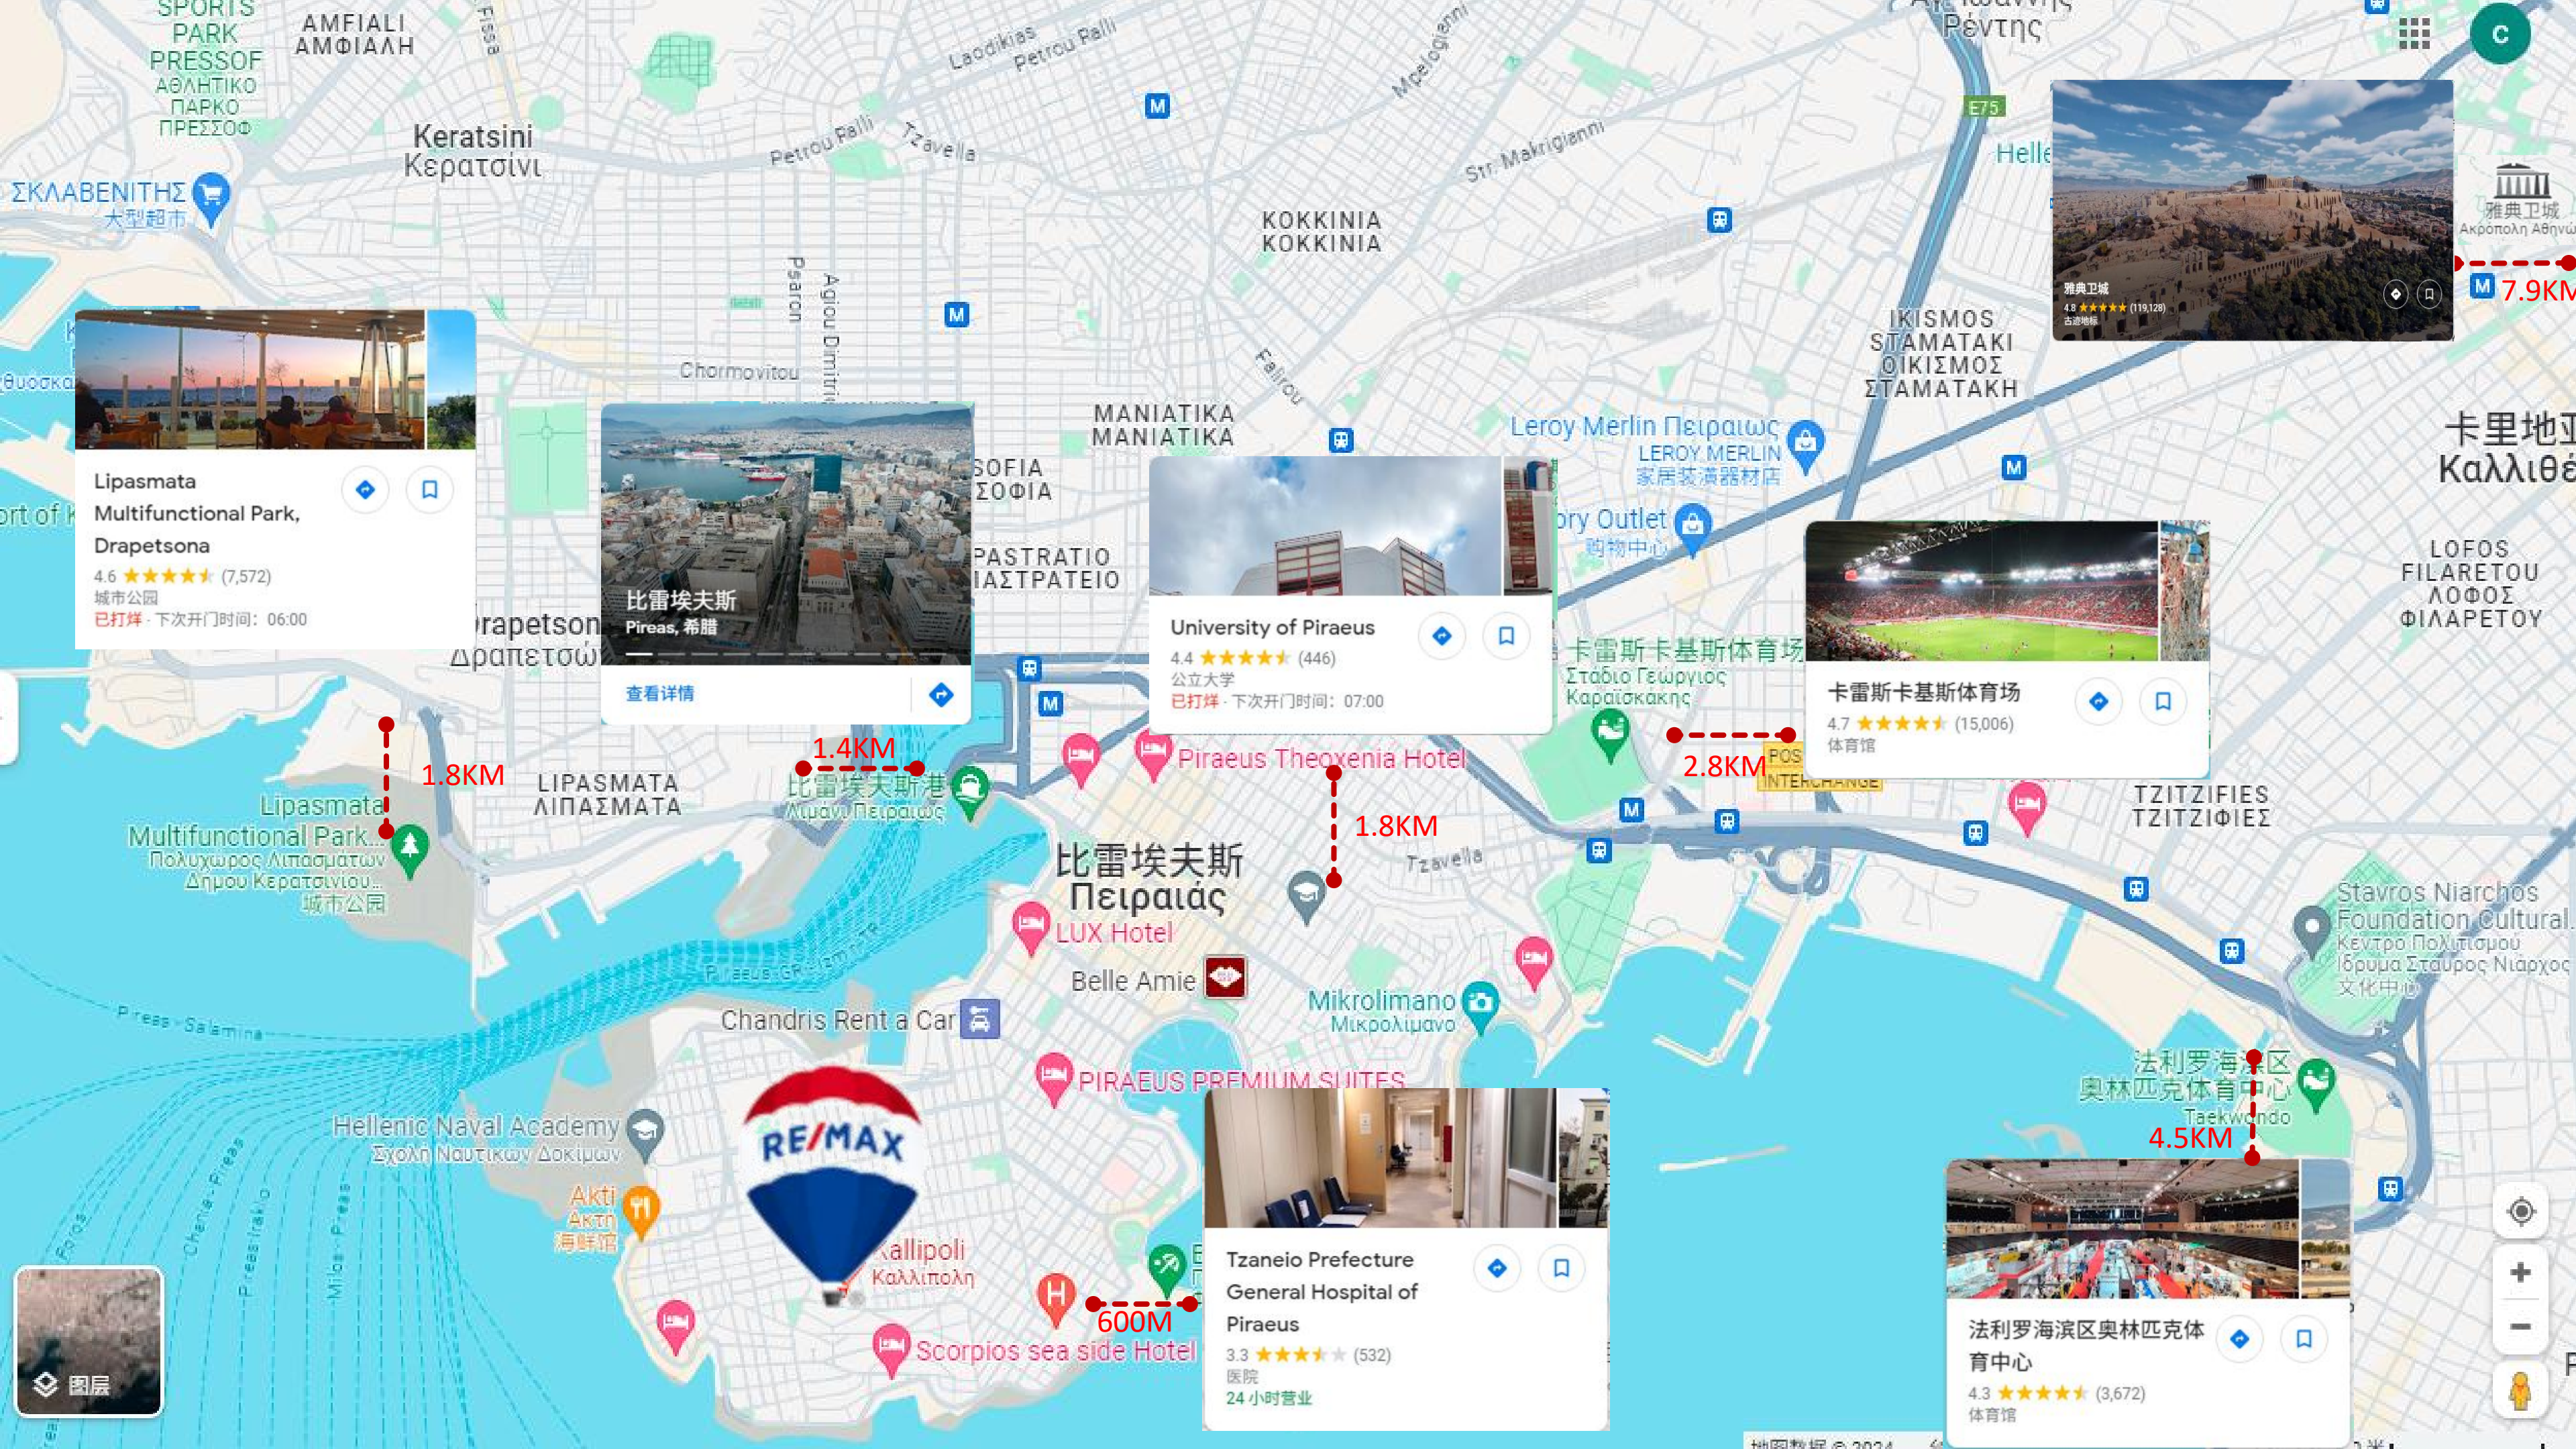

RE/MAX

Properties Investment

/ people you can trust

雅典比雷埃夫斯 81m²2居公寓 | 带车位

- 位于2楼
- 面积81平米
- 翻新于1998年
- 2间卧室 2间浴室
- 能源等级A
- 配备自主供暖-燃油,铝制双层玻璃窗框,瓷砖地板,安全门,内置衣柜,电梯,停车位,纱窗,开放式设计,17m²阳台
- 周边配套齐全

Price: 27.0000€

Lipasmata
 Multifunctional Park,
 Drapetsona
 4.6 ★★★★★ (7,572)
 城市公园
 已打烊 · 下次开门时间: 06:00

比雷埃夫斯
 Piraeas, 希腊
 查看详情

University of Piraeus
 4.4 ★★★★★ (446)
 公立大学
 已打烊 · 下次开门时间: 07:00

卡雷斯卡基斯体育场
 4.7 ★★★★★ (15,006)
 体育馆

Tzaneio Prefecture
 General Hospital of
 Piraeus
 3.3 ★★★★★ (532)
 医院
 24小时营业

法利罗海滨区奥林匹克体
 育中心
 4.3 ★★★★★ (3,672)
 体育馆

雅典卫城
 4.8 ★★★★★ (119,128)
 古迹地标
 7.9KM

雅典卫城
 7.9KM

卡里地亞
 Καλλιθέα

ΛΟΦΟΣ
 ΦΙΛΑΡΕΤΟΥ
 ΛΟΦΟΣ
 ΦΙΛΑΡΕΤΟΥ